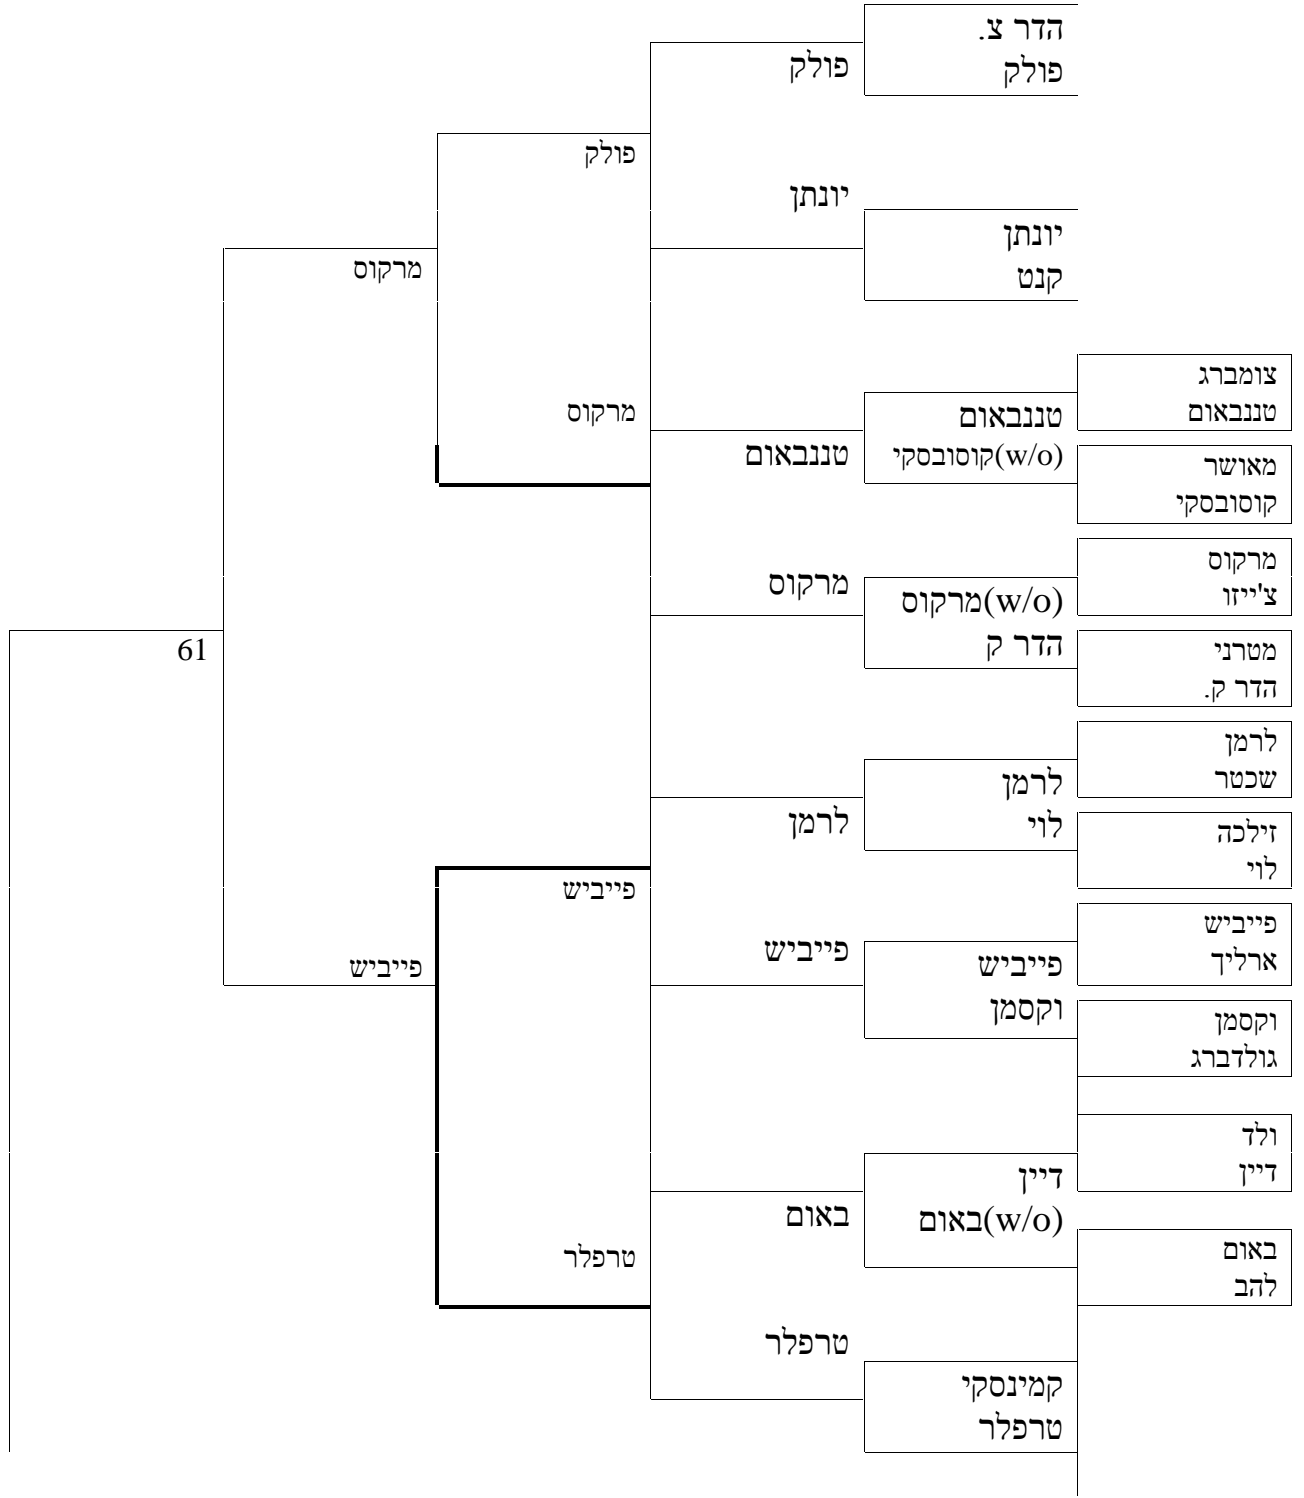

PRESIDENTS SINGLES 2016 - MENS DRAW

WINNER _____

(cont)
k

DATE תאריך	TIME שעה	GAMES משחקים	VENUE	מיקום
7/5	12:30	5 – 14 20 - 27 28 - 30	RAMAT GAN RAANANA KIRYAT ONO	רמת גן רעננה קרית אונו
14/5	9:45	33 – 38	RAANANA	רעננה
	12:30	39 - 44	RAANANA	
	12:30	45 - 48	RAMAT GAN	רמת גן
21/5	09:45	49 – 52 53 - 56	RAMAT GAN RAANANA	רעננה
	12:30	57- 58 59 - 60	RAMAT GAN RAANANA	רעננה
4/6	09:45 12:30	61- 62 FINAL	RAMAT GAN	רמת גן

LOSERS OF MORNING SESSION MUST MARK THE GAMES OF THE NOON SESSIONS,
REGARDLESS OF THEIR GENDER.

- 2016

WINNER

(cont)

מיקום	VENUE	GAMES משחקים	TIME שעה	DATE תאריך
רמת גן רעננה קרית אונו	RAMAT GAN RAANANA KIRYAT ONO	5 – 14 20 - 27 28 - 30	12:30	7/5
רעננה	RAANANA	33 – 38	9:45	14/5
	RAANANA	39 - 44	12:30	
רמת גן	RAMAT GAN	45 - 48	12:30	
רעננה	RAMAT GAN RAANANA	49 – 52 53 - 56	09:45	21/5
רעננה	RAMAT GAN RAANANA	57 - 58 59 - 60	12:30	
רמת גן	RAMAT GAN	61 - 62 FINAL	09:45 12:30	4/6

- א. שחקנים שקיבלו "בי" בסיבוב הראשון חייבים לעשות מרקינג במועדון שלהם.
- ב. מפסידים במשחקי הבוקר חייבים לעשות מרקינג למשחקי הצהריים ללא קשר למין השחקנים למשחקי הצהריים.