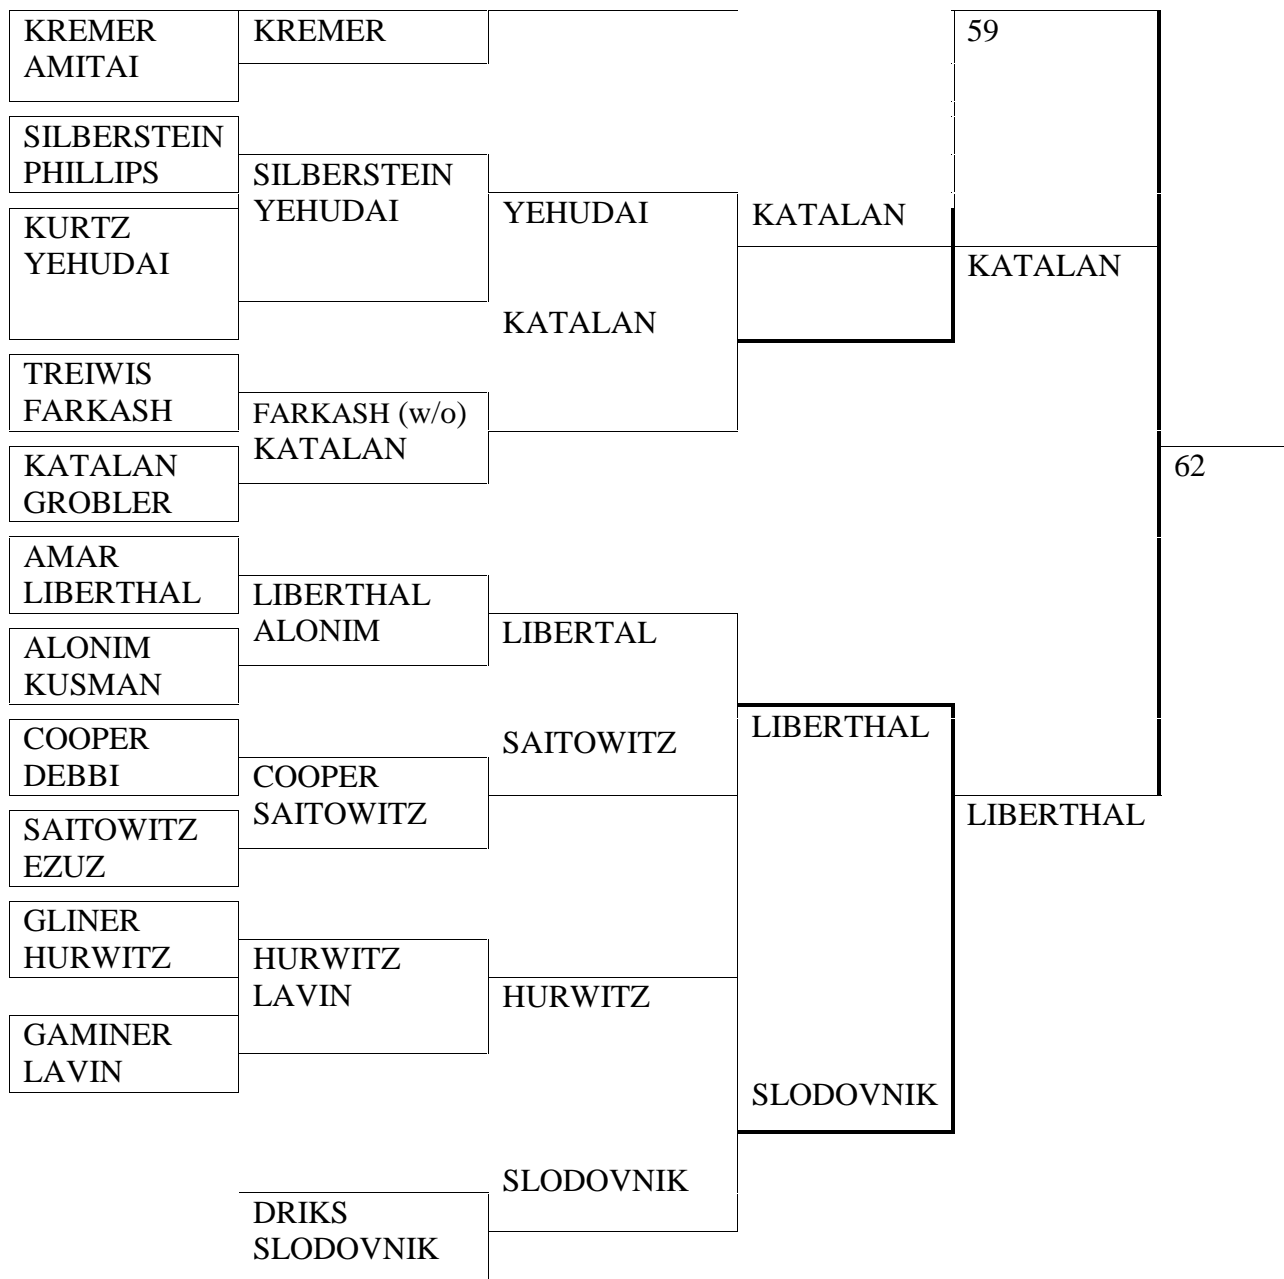

PRESIDENTS SINGLES 2016 - MENS DRAW

WINNER _____

(cont)
k

DATE תאריך	TIME שעה	GAMES משחקים	VENUE	מיקום
7/5	12:30	5 – 14 20 - 27 28 - 30	RAMAT GAN RAANANA KIRYAT ONO	רמת גן רעננה קרית אונו
14/5	9:45	33 – 38	RAANANA	רעננה
	12:30	39 - 44	RAANANA	
	12:30	45 - 48	RAMAT GAN	רמת גן
21/5	09:45	49 – 52 53 - 56	RAMAT GAN RAANANA	רעננה
	12:30	57- 58 59 - 60	RAMAT GAN RAANANA	רעננה
4/6	09:45 12:30	61- 62 FINAL	RAMAT GAN	רמת גן