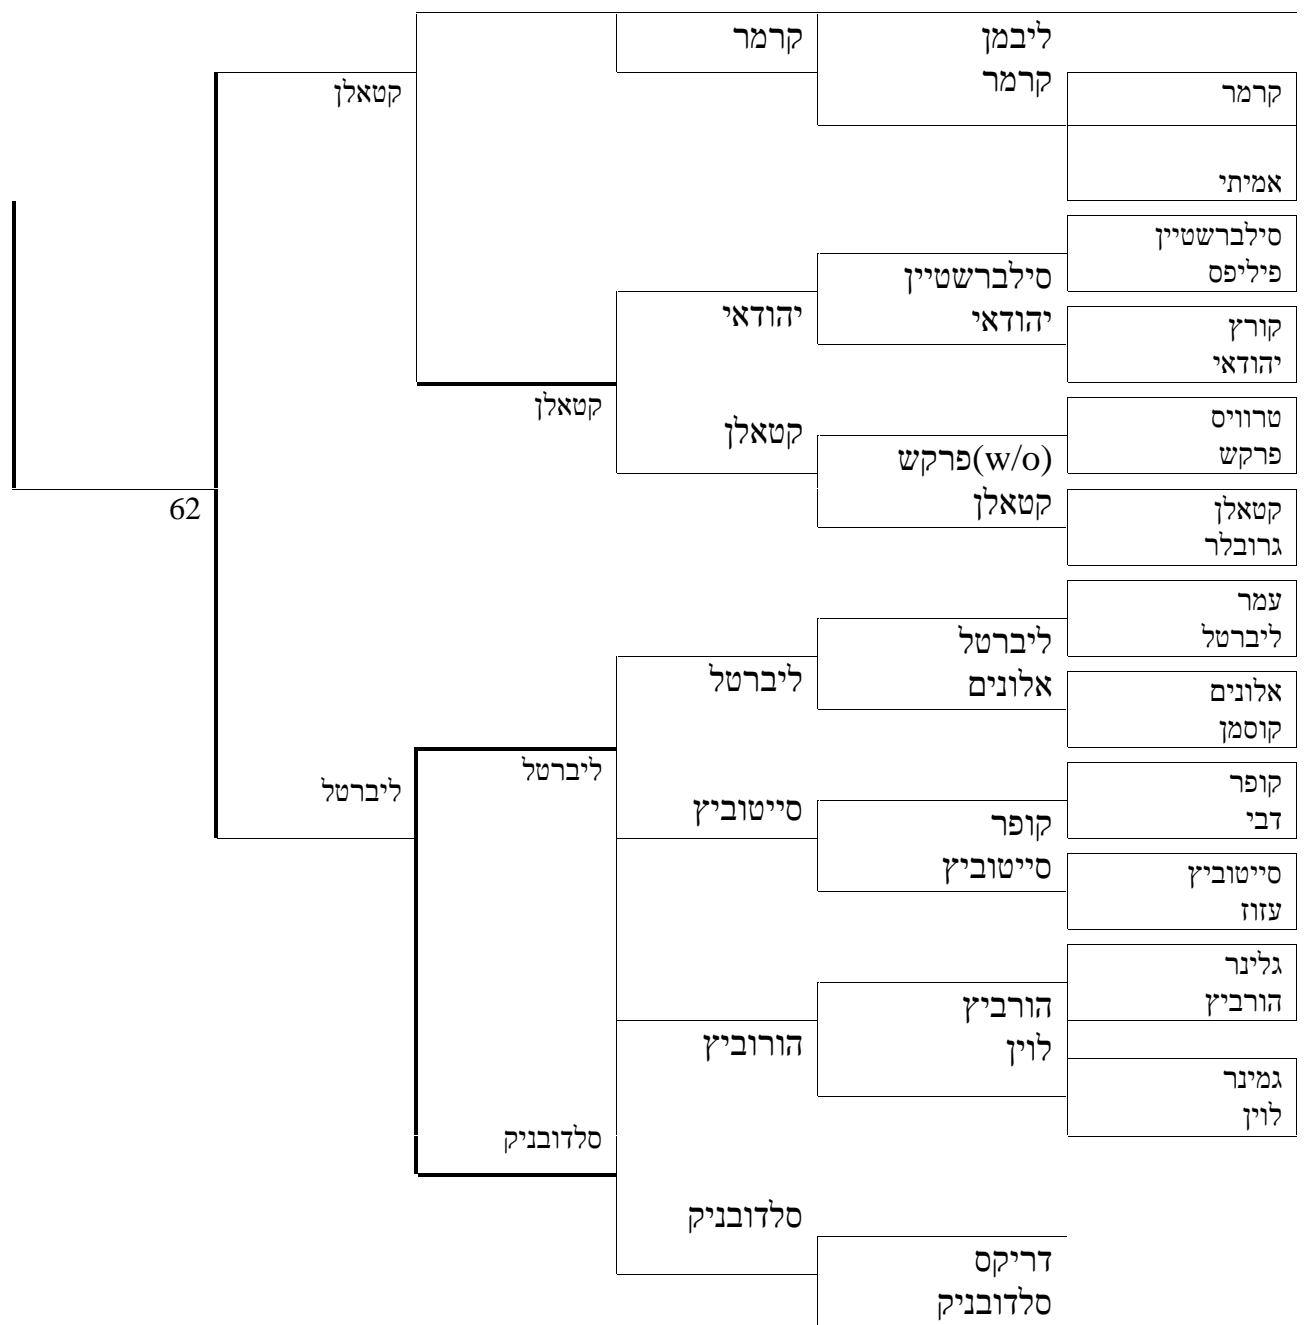

LOSERS OF MORNING SESSION MUST MARK THE GAMES OF THE NOON SESSIONS,
REGARDLESS OF THEIR GENDER.

- 2016

WINNER

(cont)

מיקום	VENUE	GAMES משחקים	TIME שעה	DATE תאריך
רמת גן רעננה קרית אונו	RAMAT GAN RAANANA KIRYAT ONO	5 – 14 20 - 27 28 - 30	12:30	7/5
רעננה	RAANANA	33 – 38	9:45	14/5
	RAANANA	39 - 44	12:30	
רמת גן	RAMAT GAN	45 - 48	12:30	
רעננה	RAMAT GAN RAANANA	49 – 52 53 - 56	09:45	21/5
רעננה	RAMAT GAN RAANANA	57 - 58 59 - 60	12:30	
רמת גן	RAMAT GAN	61 - 62 FINAL	09:45 12:30	4/6

- א. שחקנים שקיבלו "בי" בסיבוב הראשון חייבים לעשות מרקינג במועדון שלהם.
- ב. מפסידים במשחקי הבוקר חייבים לעשות מרקינג למשחקי הצהריים ללא קשר למין השחקנים למשחקי הצהריים.