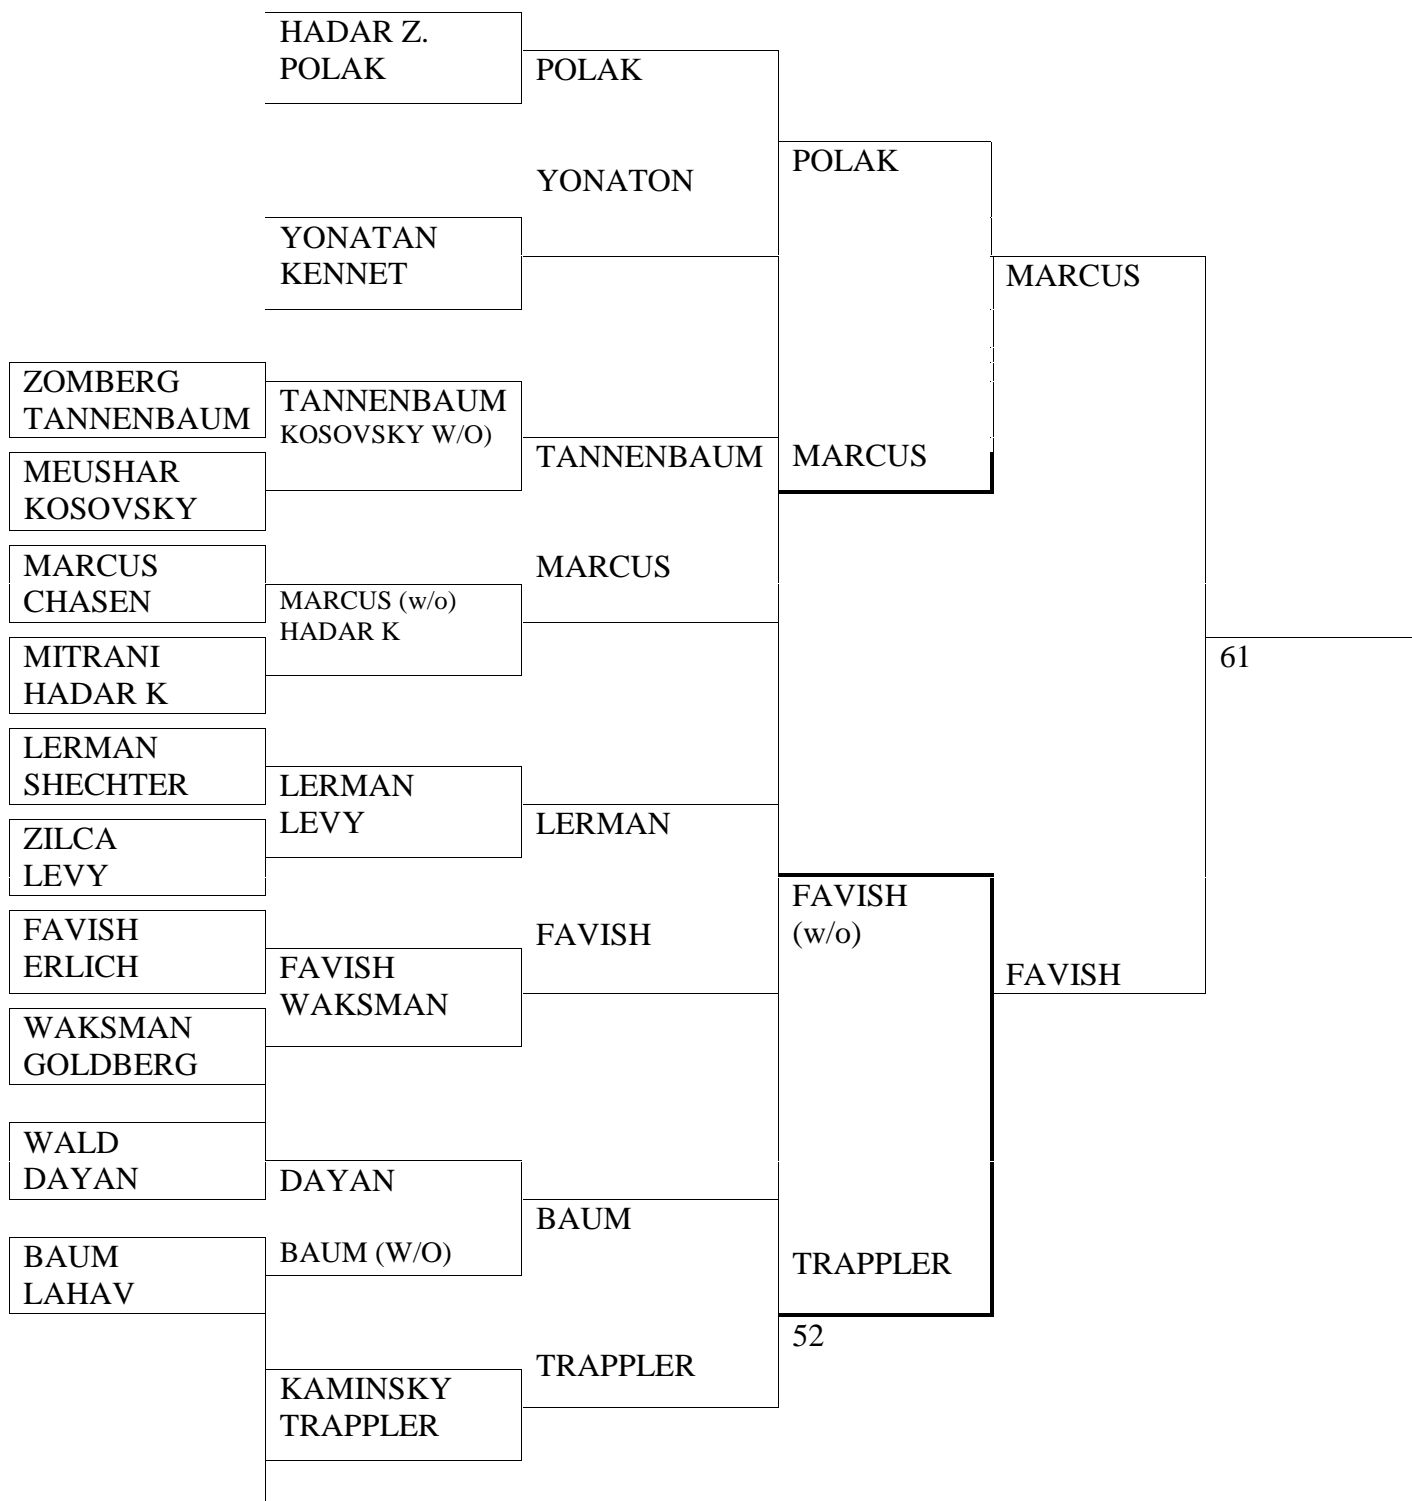

PRESIDENTS SINGLES 2016 - MENS DRAW

WINNER _____

(cont)
k

DATE תאריך	TIME שעה	GAMES משחקים	VENUE	מיקום
7/5	12:30	5 – 14 20 - 27 28 - 30	RAMAT GAN RAANANA KIRYAT ONO	רמת גן רעננה קרית אונו
14/5	9:45	33 – 38	RAANANA	רעננה
	12:30	39 - 44	RAANANA	
	12:30	45 - 48	RAMAT GAN	רמת גן
21/5	09:45	49 – 52 53 - 56	RAMAT GAN RAANANA	רעננה
	12:30	57- 58 59 - 60	RAMAT GAN RAANANA	רעננה
4/6	09:45 12:30	61- 62 FINAL	RAMAT GAN	רמת גן

LOSERS OF MORNING SESSION MUST MARK THE GAMES OF THE NOON SESSIONS,
REGARDLESS OF THEIR GENDER.

- 2016

WINNER

(cont)

מיקום	VENUE	GAMES משחקים	TIME שעה	DATE תאריך
רמת גן רעננה קרית אונו	RAMAT GAN RAANANA KIRYAT ONO	5 – 14 20 - 27 28 - 30	12:30	7/5
רעננה	RAANANA	33 – 38	9:45	14/5
	RAANANA	39 - 44	12:30	
רמת גן	RAMAT GAN	45 - 48	12:30	
רעננה	RAMAT GAN RAANANA	49 – 52 53 - 56	09:45	21/5
רעננה	RAMAT GAN RAANANA	57 - 58 59 - 60	12:30	
רמת גן	RAMAT GAN	61 - 62 FINAL	09:45 12:30	4/6